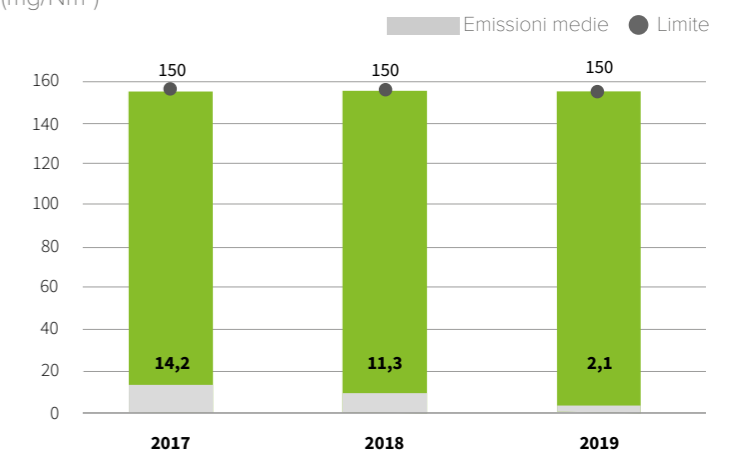

Emissioni di Ossidi di Zolfo

(mg/Nm³)