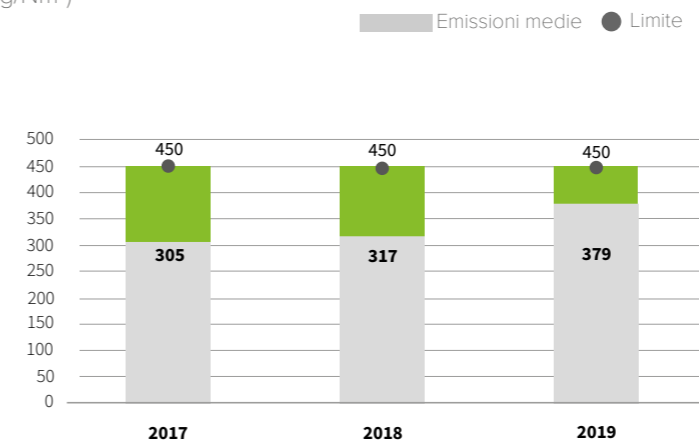

Emissioni di Ossidi di Azoto

(mg/Nm³)