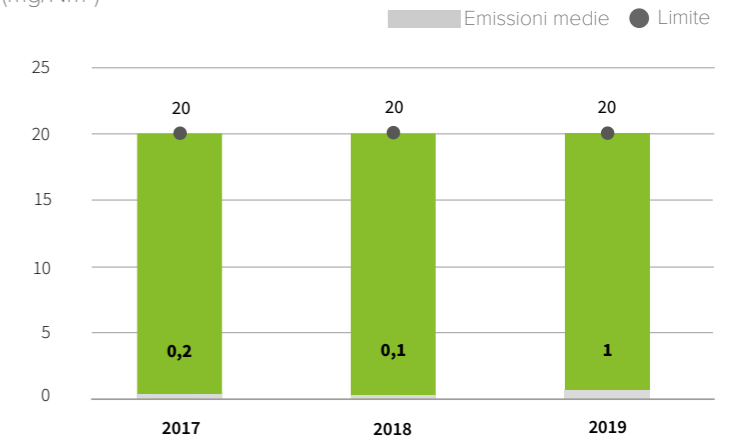

109,8 kWh

consumati per produrre
una tonnellata di materiale cementizio

978,4 Mcal

per produrre una tonnellata
di clinker

1,2 mln €

di investimenti in Ambiente e Sicurezza
nel triennio 2017 - 2019

Infortuni personale dipendente

(n°)

**Nessun infortunio
negli ultimi 3 anni**

2017 2018 2019

Emissioni in atmosfera

Emissioni di Polveri*

(mg/Nm³)

* camino primario

Emissioni di Ossidi di Azoto