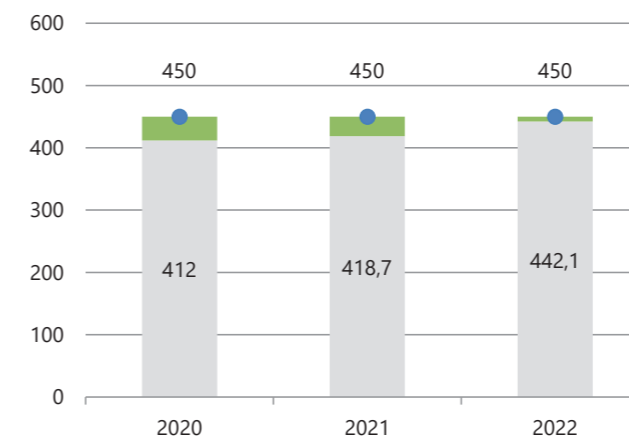

STUDENTI IN VISITA

IN COLLABORAZIONE CON L'UNIVERSITÀ

Hanno visitato lo stabilimento 140 Studenti del Politecnico di Milano e dell'Università di Parma per approfondire il ciclo del cemento.

Infortuni personale dipendente

112.529 t

di materie
prime recuperate

95 kWh

consumati per produrre
una tonnellata di materiale cementizio

816 Mcal

per produrre una tonnellata
di clinker

0,2 mln €

di investimenti in Ambiente e Sicurezza
nel triennio 2020 - 2022

Emissioni
in atmosfera

Emissioni di Polveri

(mg/Nm³) Emissioni medie Limite

Emissioni di Ossidi di Azoto

(mg/Nm³) Emissioni medie Limite

Emissioni di Ossidi di Zolfo

(mg/Nm³) Emissioni medie Limite

[APPROFONDISCI]