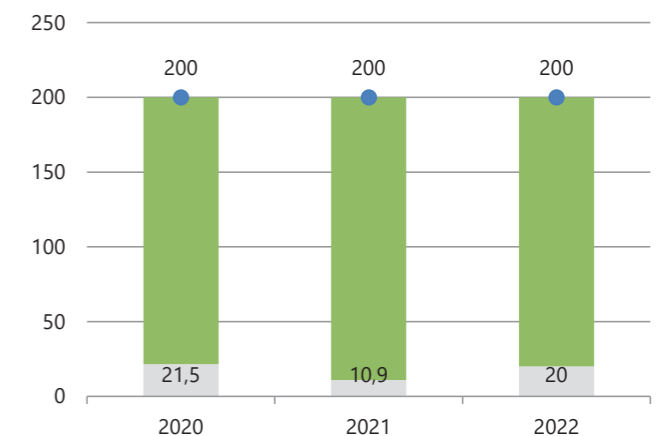

STUDENTI IN VISITA

IN COLLABORAZIONE CON L'UNIVERSITÀ

Hanno visitato lo stabilimento 140 Studenti del Politecnico di Milano e dell'Università di Parma per approfondire il ciclo del cemento.

Infortuni personale dipendente

112.529 t

di materie
prime recuperate

95 kWh

consumati per produrre
una tonnellata di materiale cementizio

816 Mcal

per produrre una tonnellata
di clinker

0,2 mln €

di investimenti in Ambiente e Sicurezza
nel triennio 2020 - 2022

Emissioni
in atmosfera

Emissioni di Polveri

(mg/Nm³) Emissioni medie Limite

Emissioni di Ossidi di Azoto

(mg/Nm³) Emissioni medie Limite

Emissioni di Ossidi di Zolfo

(mg/Nm³) Emissioni medie Limite

[APPROFONDISCI]