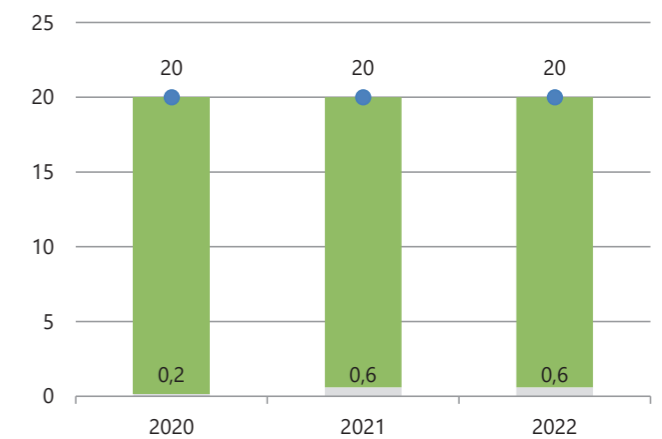

Emissioni
in atmosfera

Emissioni di Polveri

(mg/Nm³) Emissioni medie Limite