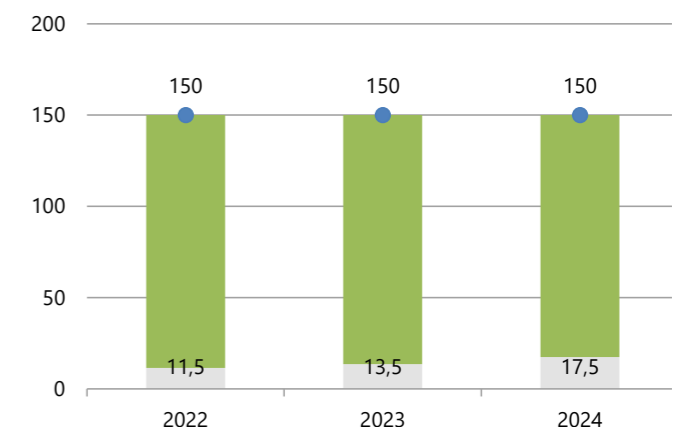

Emissioni di Ossidi di Zolfo

(mg/Nm³) Emissioni medie Limite