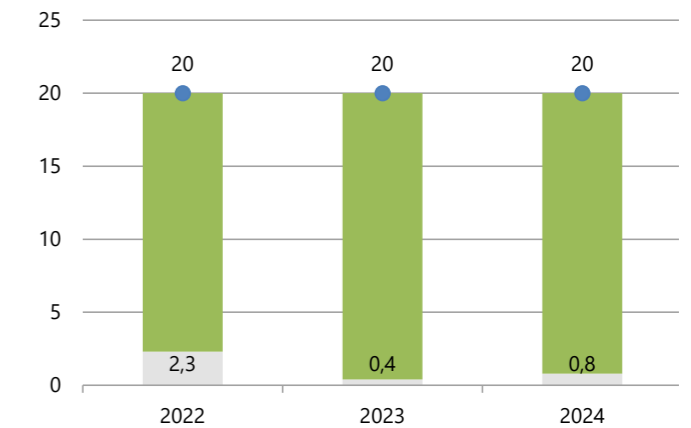

29.255 t

di materie
prime recuperate

116,8 kWh

consumati per produrre
una tonnellata di materiale cementizio

970,9 Mcal

per produrre una tonnellata
di clinker

0,7 mln €

di investimenti in Ambiente e Sicurezza
nel triennio 2022 - 2024

Infortuni personale dipendente

(n°)

Emissioni
in atmosfera

Emissioni di Polveri

(mg/Nm³) Emissioni medie Limite

Emissioni di Ossidi di Azoto

(mg/Nm³) Emissioni medie Limite

Emissioni di Ossidi di Zolfo