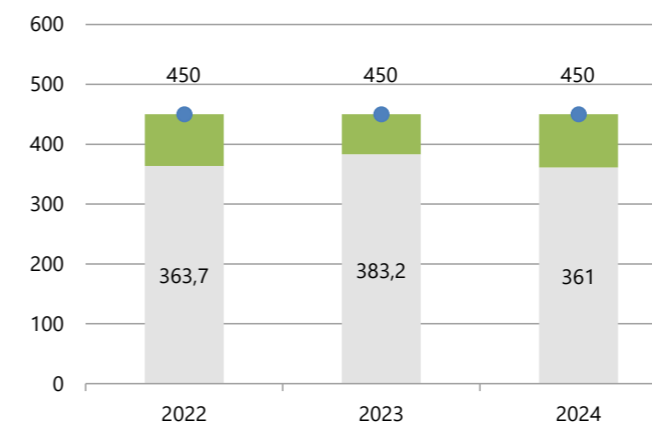

Emissioni di Ossidi di Azoto

(mg/Nm³) Emissioni medie Limite