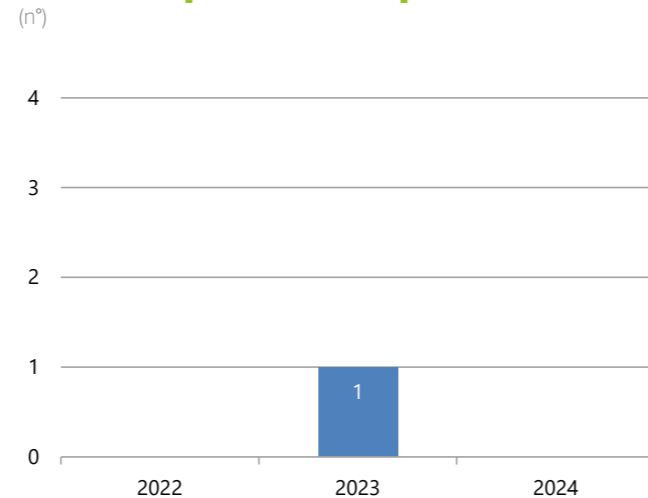

Infortuni personale dipendente